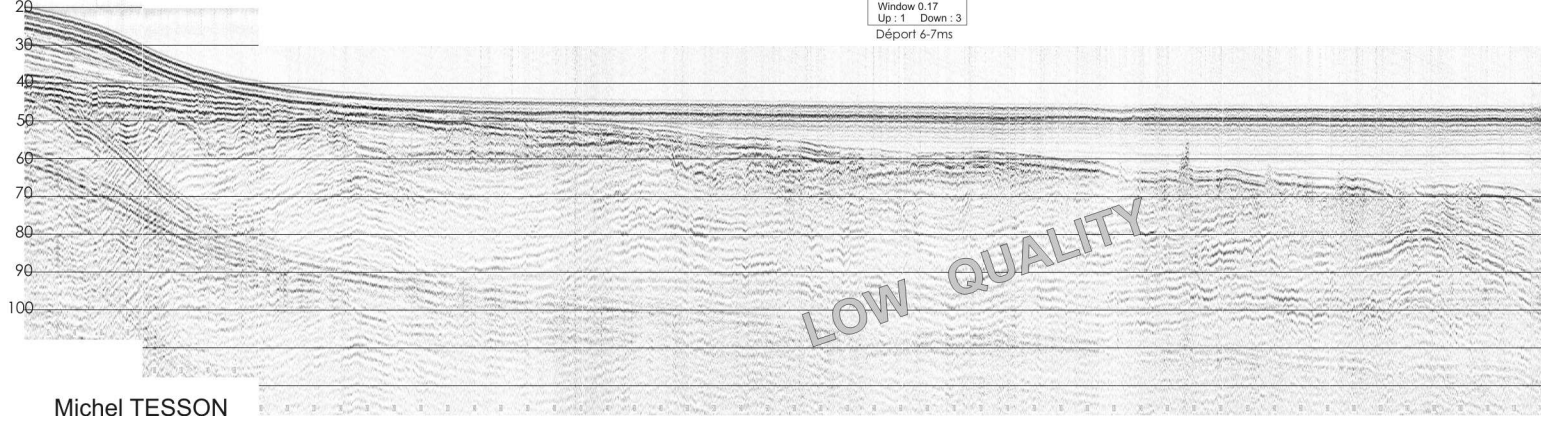

Mstd SW SIG-9421

Time scale 04
Gray CUB
Positive
180-1200 Hz
TVG
Window 0.17
Up : 1 Down : 3
Déport 6-7ms

Michel TESSON

NE